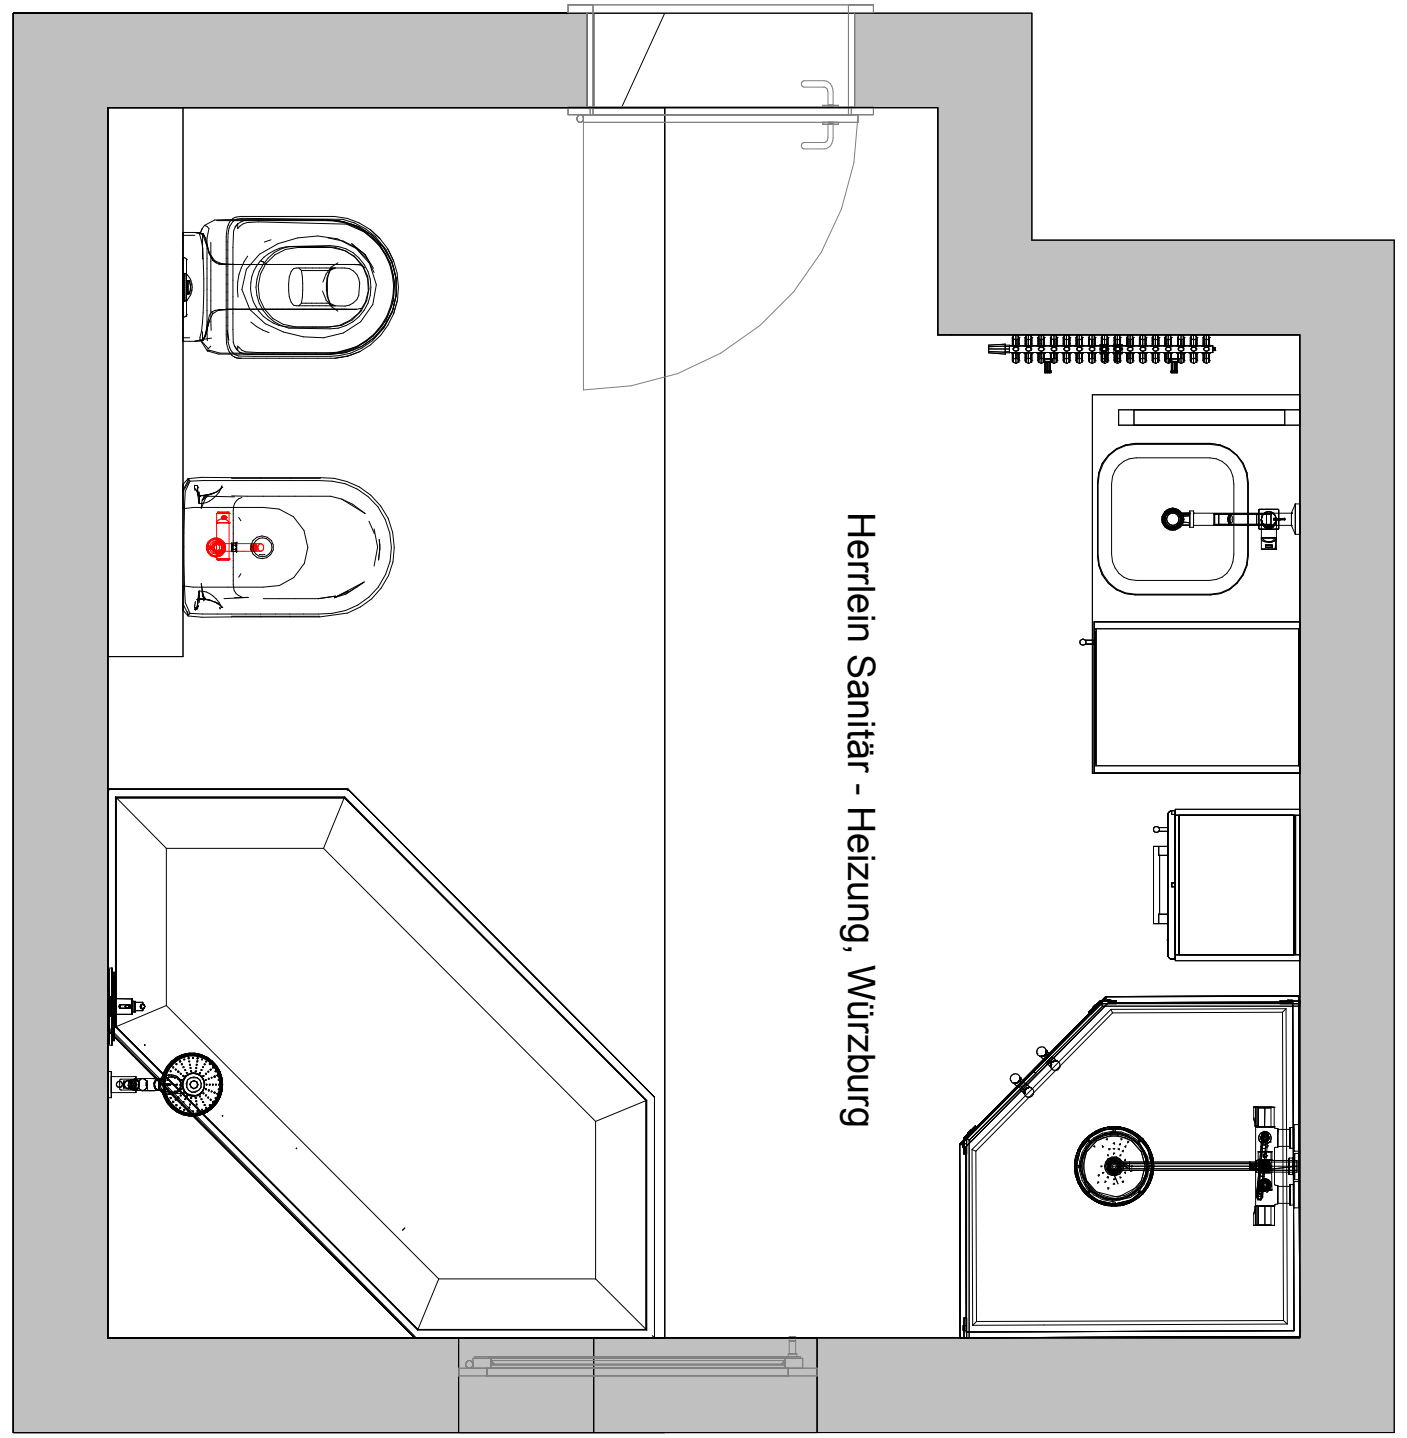

Kommission:

Name:

Maßstab: 1:20

erstellt am: 22.04.2009

Planung: Musterbad 4.m3p

250 mm      1477 mm      723 mm      250 mm      710 mm      250 mm

Herlein Sanitär - Heizung, Würzburg

250 mm      1477 mm      950 mm      1280 mm      1683 mm      250 mm